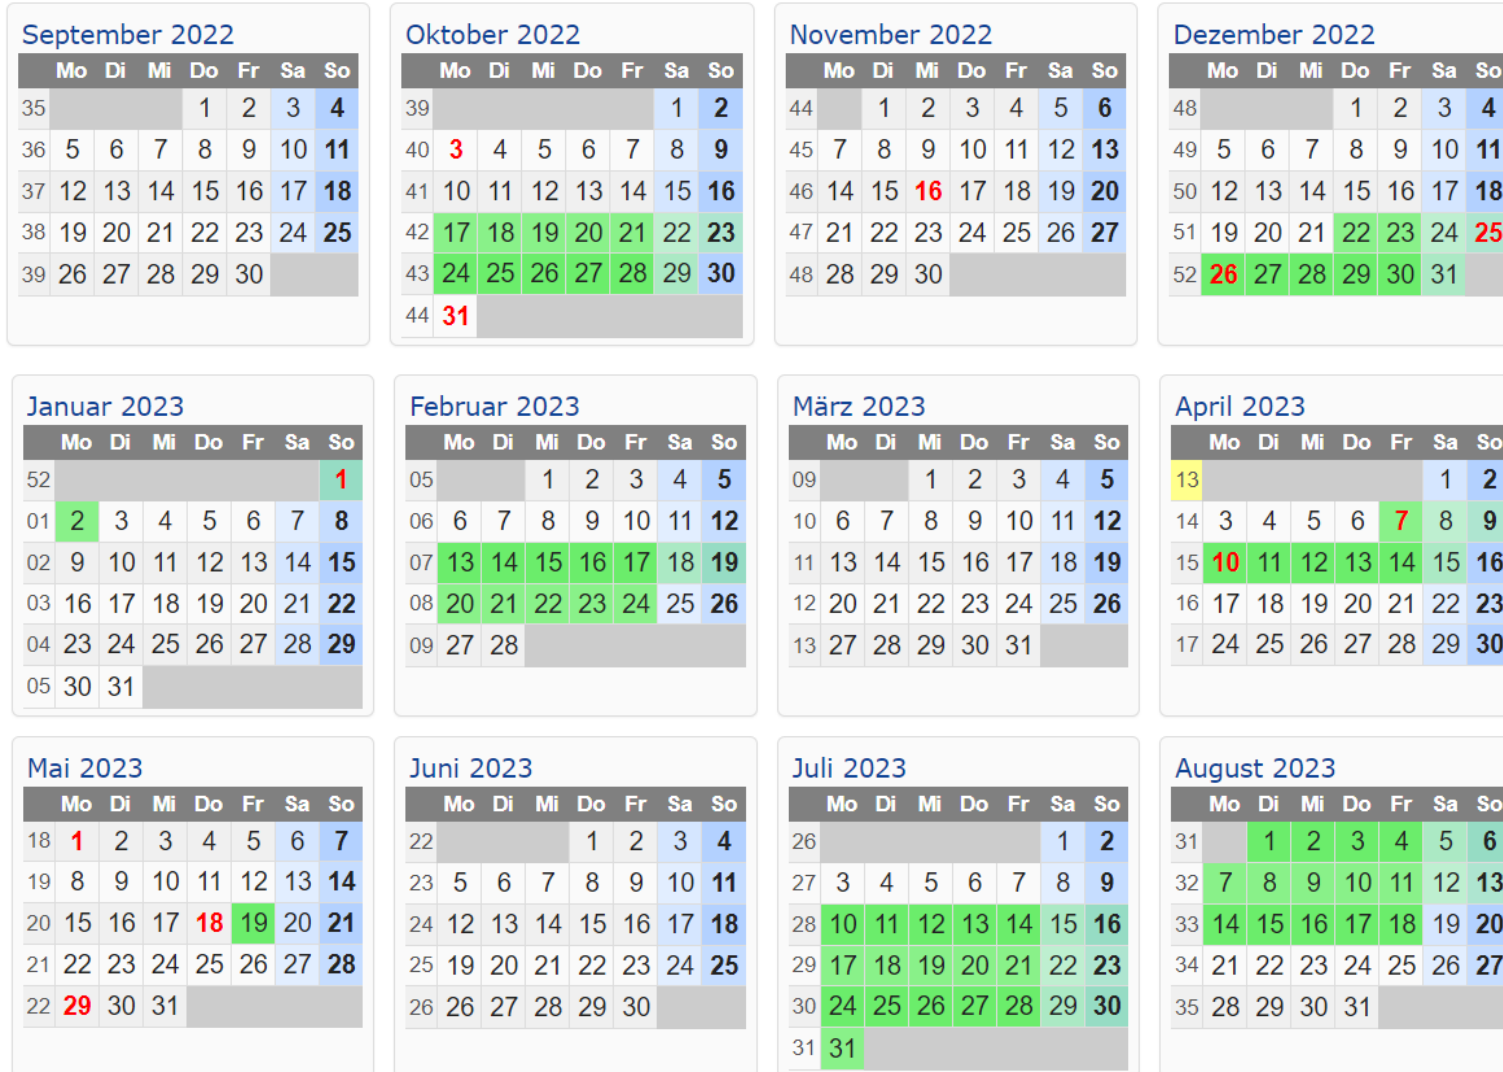

# Schulferien Sachsen – Schuljahr 2022/2023

→ **erster Schultag: Montag, 29.08.2022** ←

zusätzlicher Unterrichtsfreier Tag → **21.12.2022** (schulinterne Festlegung)

03.10.2022 → Tag der deutschen Einheit  
 31.10.2022 → Reformationstag  
 16.11.2022 → Buß- und Betttag

07.04.2023 → Karfreitag  
 10.04.2023 → Ostermontag  
 18.05.2023 → Christi Himmelfahrt

29.05.2023 → Pfingstmontag